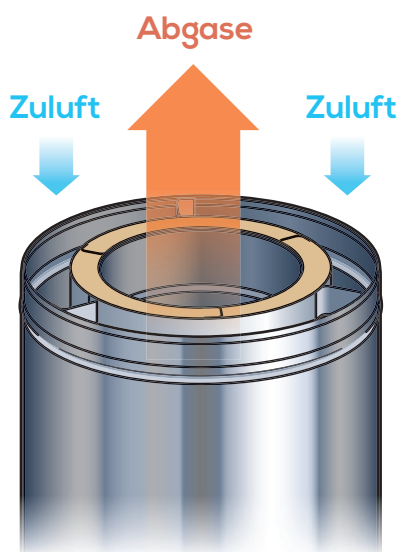

SYSTEME EFFICIENCE: Das leistungsstarke dreiwandige Rohrsystem in ansprechendem Design

EFFICIENCE ist dank der zuverlässigen Luftzufuhr die perfekte technische Lösung :

- Optimierte Stoffströme, da die Zufuhr der Verbrennungsluft und die Abführung der Abgase über dasselbe Rohrsystem erfolgen
- Erhöhte Leistung bei allen Holzfeuerungsanlagen sowie niedrigerer Energieverbrauch
- Problemlose Abgasführung durch Naturzug und effiziente Dämmung

EFFICIENCE ermöglicht eine effiziente und stilvolle Anbindung von Holzfeuerungen jeglicher Art (Ofen, Cheminée oder Herd, Scheitholz oder Pellets) in Neu- oder Bestandsbauten.

DAS + VON POUJOULAT

- Einbau am hinteren Ausgang oder oberhalb des Gerätes.
- Konzept der durch Schliessring gesicherten Verriegelung: Montagesteifigkeit, Stabilität, Garantie der Abdichtung (Dichtungen an Elementen).
- System wurde mit grossen Markengeräten getestet

Nutzen Sie Ihre Feuerung als Dekorationselement ! Denn die Verbindungsleitungen von Cheminées Poujoulat sind nicht nur leistungsstark, sondern auch optisch ansprechend und personalisierbar. So können Sie die Farben, Linien und Materialien perfekt mit Ihrer Inneneinrichtung abstimmen.