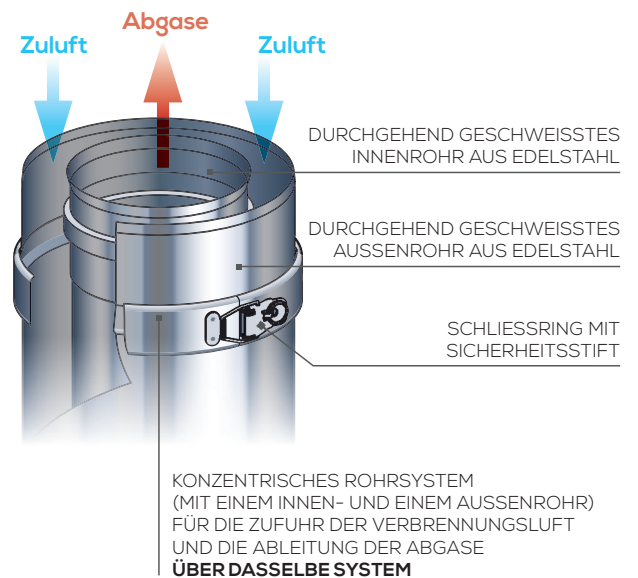

**DUOGAS:**

Von den grössten europäischen Herstellern anerkannt

**EINE NEUE, LEISTUNGSSTARKE TECHNOLOGIE**

- Das System DUOGAS ist eine neue Kaminrohr-Generation, die für eine optimierte Anlagenleistung sorgt.
- DUOGAS eignet sich für Neuinstallationen und Renovationen, bei denen Energieeinsparungen und Wärmenutzung im Vordergrund stehen.
- Das System lässt sich leicht an alle Anlagen anschliessen und ist für sämtliche Konfigurationen geeignet.
- DUOGAS ist eine vollständige Produktlinie mit durchgehend geschweissten Edelstahlrohren in fünf Durchmessern.

**DAS + VON POUJOULAT**

- **Ästhetik:** Ausführungen in allen angebotenen RAL-Tönen.
- **Sicherheit:** garantierte Dichtheit der Verschachtelung, Innenwanddurchführung aus Edelstahl durchgehend verschweisst.
- **Anpassung:** konzentrischer Adapter Luft/Rauch je nach Gerät definiert
- **Leistung und Umwelt:** erfüllt die Anforderungen von RT 2012

**Nutzen Sie Ihre Feuerung als Dekorationselement !** Denn die Verbindungsleitungen von Cheminées Poujoulat sind nicht nur leistungsstark, sondern auch optisch ansprechend und personalisierbar. So können Sie die Farben, Linien und Materialien perfekt mit Ihrer Inneneinrichtung abstimmen.